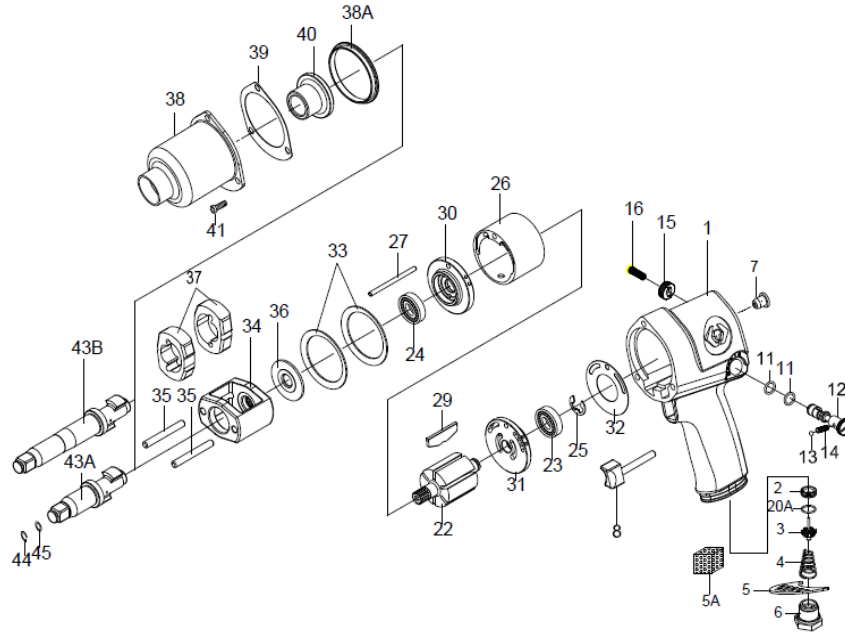

1/2" DR. IMPACT WRENCH

ITEM NO. 33411-040/33411-041

ITEM NO. 33412-040/33412-041

33411-040/33411-041/33412-040/33412-041

Index No.	KT No.	Part Name.	Description	Req'd No.	Index No.	KT No.	Part Name.	Description	Req'd No.
01	033411-A01	手柄組合(Inc.02.07.20A)	Motor Housing Assembly(Inc.02.07.20A)	1	29	033411-A29	葉片	Rotor Blade	6
02	033411-A02	進氣缸	Throttle Valve Seat	1	30	033411-A30	下蓋	Front End Plate	1
03	033411-A03	進氣閥組	Throttle Valve Assembly	1	31	033411-A31	上蓋	Rear End Plate	1
04	033411-A04	進氣口彈簧	Throttle Valve Spring	1	32	033411-A32	上蓋迫緊	End Plate Gasket	1
05	033411-A05	消音罩	Exhaust Deflector	1	33	033411-A33	圓形環	Motor Clamp Washer	2
05A	033621-B43	消音棉	Muffler Element	1	34	033411-A34	升降室	Hammer Frame	1
06	033411-A06	進氣口螺絲 PT 19牙	Air Inlet	1	35	033411-A35	錘Pin	Hammer Pin	2
06A	033411-A06A	進氣口螺絲 NPT 18牙	Air Inlet	1	36	033411-A36	大華司	Hammer Frame Rear Washer	1
07	033411-A07	黃油嘴	Grease Fitting	1	37	033411-A37	錘	Hammer	2
08	033411-A08	板機+板機PIN組合	Trigger Assembly	1	38	033411-A38	前殼	Hammer Case	1
11	033411-A11	○型環	O-Ring	2	38A	033411-A38A	連結環	Hammer Case Pilot	1
12	033411-A12	換向閥	Reverse Valve	1	39	033411-A39	前殼迫緊	Hammer Case Gasket	1
13	033411-A13	鉻鋼珠	Reverse Valve Detent Ball	1	40	033411-A40	導套	Hammer Case Bushing	1
14	033411-A14	鋼珠彈簧	Reverse Valve Detent Spring	1	41	033411-A41	有頭內六角螺絲	Hammer Case Cap Screw	3
15	033411-A15	調整鈕	Reverse Valve Knob	1	43A	033411-A43A	短鉗	Standard Anvil(for 33411-040)	1
16	033411-A16	半圓內六角螺絲	Reverse Valve Knob Screw	1	43B	033411-A43B	2"長鉗	2" Extended Anvil(for 33412-040)	1
20A	033411-A20A	○型環	O-Ring	1	44	033411-A44	迴形環	Socket Retainer	1
22	033411-A22	轉子	Rotor	1	45	033411-A45	○型環	Retainer O-Ring	1
23	033411-A23	培林	Bearing	1	TK-03	033411-ATK3	短鉗/O型環/迴形環組合	Standard Anvil Assembly(Inc. 43A,44,45)	
24	033411-A24	培林	Bearing	1	TK-04	033411-ATK4	長鉗/O型環/迴形環組合	2" Extended Anvil Assembly(Inc. 43B,44,45)	
25	033411-A25	扣環	Retainer	1	TK-05	033411-ATK5	KING TONY前殼組(噴砂鍍鉻)	Hammer Case Assembly(Inc. 38,40)	
26	033411-A26	汽缸	Cylinder	1					
27	033411-A27	汽缸 PIN	Cylinder Dowel	1	TK	033411-ATK	零件修理包(KING TONY)	Tune-Up Kit (Inc. 3,4,11(2),25,29(6),32,39,44,45)	