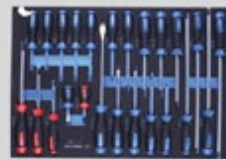

9-31124MRV

Kpl. wkrętaków: krzyżaki PH1-3, płaskie 3-10 mm, Torx T6-30, 24 cz.