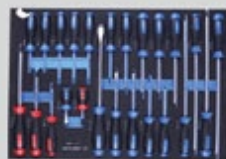

9-4537MRV

Kpl. nasadek 1/2" krótkich 6-kął., 8-32 mm + klucze do świece z akcesoriami, 37 cz.

9-90119MRV

Kpl. kluczy oczkowo odgiętych 6-32 mm + Torx T10-50, 19 cz.

9-31124MRV

Kpl. wkrętaków: krzyżaki PH1-3, płaskie 3-10 mm, Torx T6-30, 24 cz.